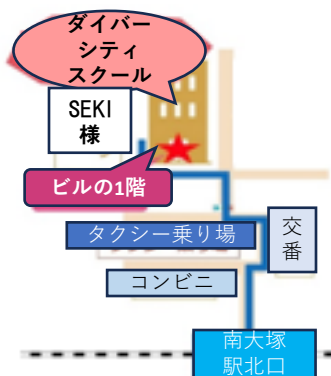

保護者の方のための 体験できるプログラムをご用意しております

親と子のフリースクール

親(保護者)の支援プログラム

カウンセリング

- ・個別カウンセリング
- ・グループカウンセリング
- ・子どもの進路カウンセリング
など

各種セラピー

- ・ヨガセラピー
- ・アートセラピー
など

アクセス

西武新宿線・
南大塚駅
北口から徒歩1分
ドラッグストアSEKI
からすぐ
大きなガラス張りの
施設です

ホームページ

ダイバーシティスクール川越

ホームページをご覧ください