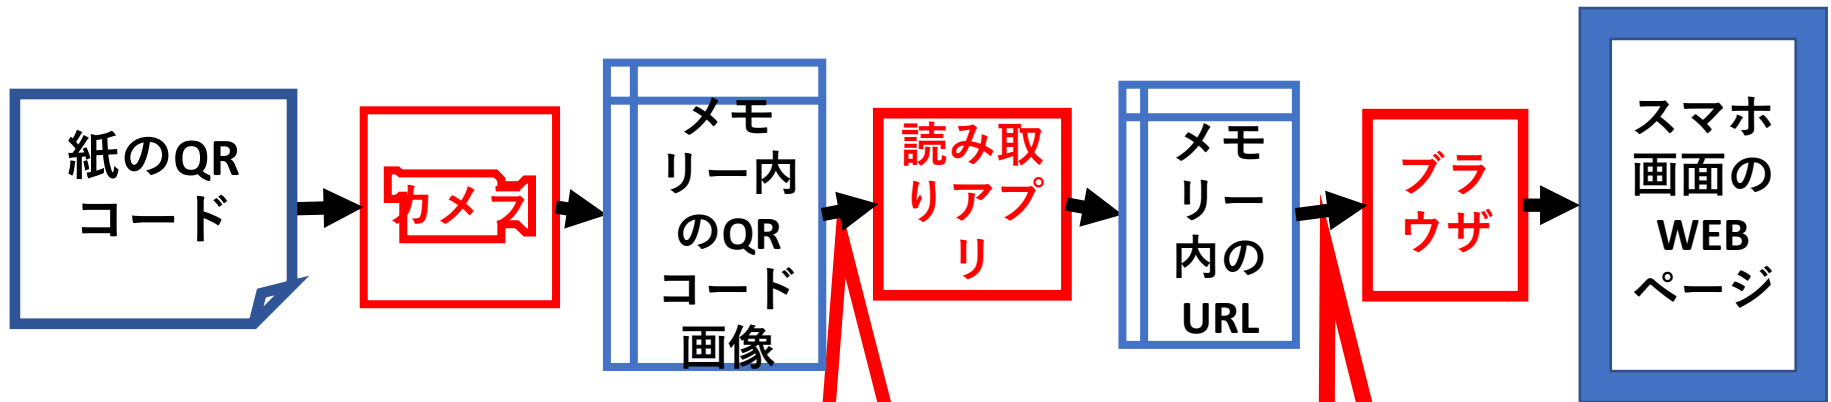

青枠

赤枠・黒枠

Google の中の
【chrome】

検索文字
列入力

： 表示する
ウェブサイト
選ぶ

QRコードでHP表示

黒矢印 → : データの流れ

(確認する}タップ

ホームページ閲覧の仕組み

—構成要素とデータの流れ—

黒線と赤矢印:データの流れ

IT用語の解説

インターネット：（ネットワークの集まり）コンピュータとIT機器（設備）のネットワーク全体

ページ：画面一つ分の文書

リンク：ページ間のつながり

WEB：（クモの巣）インターネット上でリンクでつながったページとデータのネットワーク