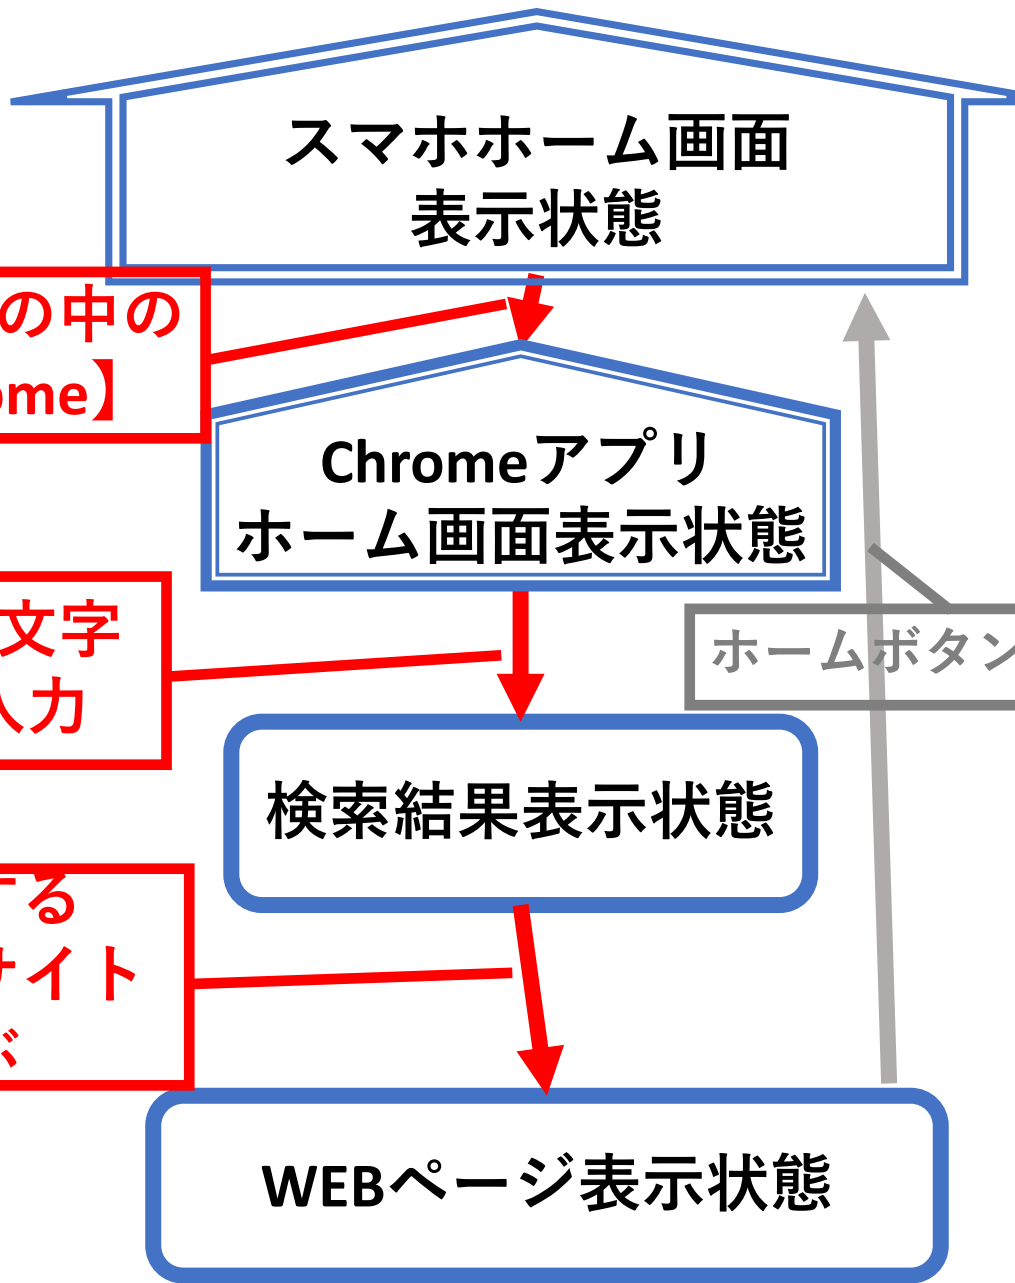

4. ホームページ閲覧 とインターネット

夜久 竹夫 (やく たけお)

2023年7月1日

夜久学館資料 YGD2023-003-4

© 2023 Yakugakkan, CC BY-NC-SA

WEBページ閲覧

○手順
矢印

画面から画面への
状態推移の順番

青枠

赤枠・黒枠

Google の中の
【chrome】

検索文字
列入力

： 表示する
ウェブサイト
選ぶ

QRコードでHP表示

黒矢印 → : データの流れ

(確認する}タップ

URLタップ

演習

1. 桜堤コミセンのHP
2. 武蔵野市のHP
3. 東京都のHP
4. 首相官邸のHP
5. マイクロソフトのHP
6. GOOGLEのHP
7. 自分のキャリア（携帯電話会社）のHP
8. 自分のスマホメーカー、スマホのHP
9. “時間差熱中症”

注意。怪しいHPがあるので、むやみに見ないこと（←見ただけでウィルス！）。しばらくはHPから入力をしていないこと（←情報を盗られる）

ホームページ閲覧の仕組み

—構成要素とデータの流れ—

黒線と赤矢印:データの流れ

IT用語の解説

インターネット：（ネットワークの集まり）コンピュータとIT機器（設備）のネットワーク全体

ページ：画面一つ分の文書

リンク：ページ間のつながり

WEB：（クモの巣）インターネット上でリンクでつながったページとデータのネットワーク