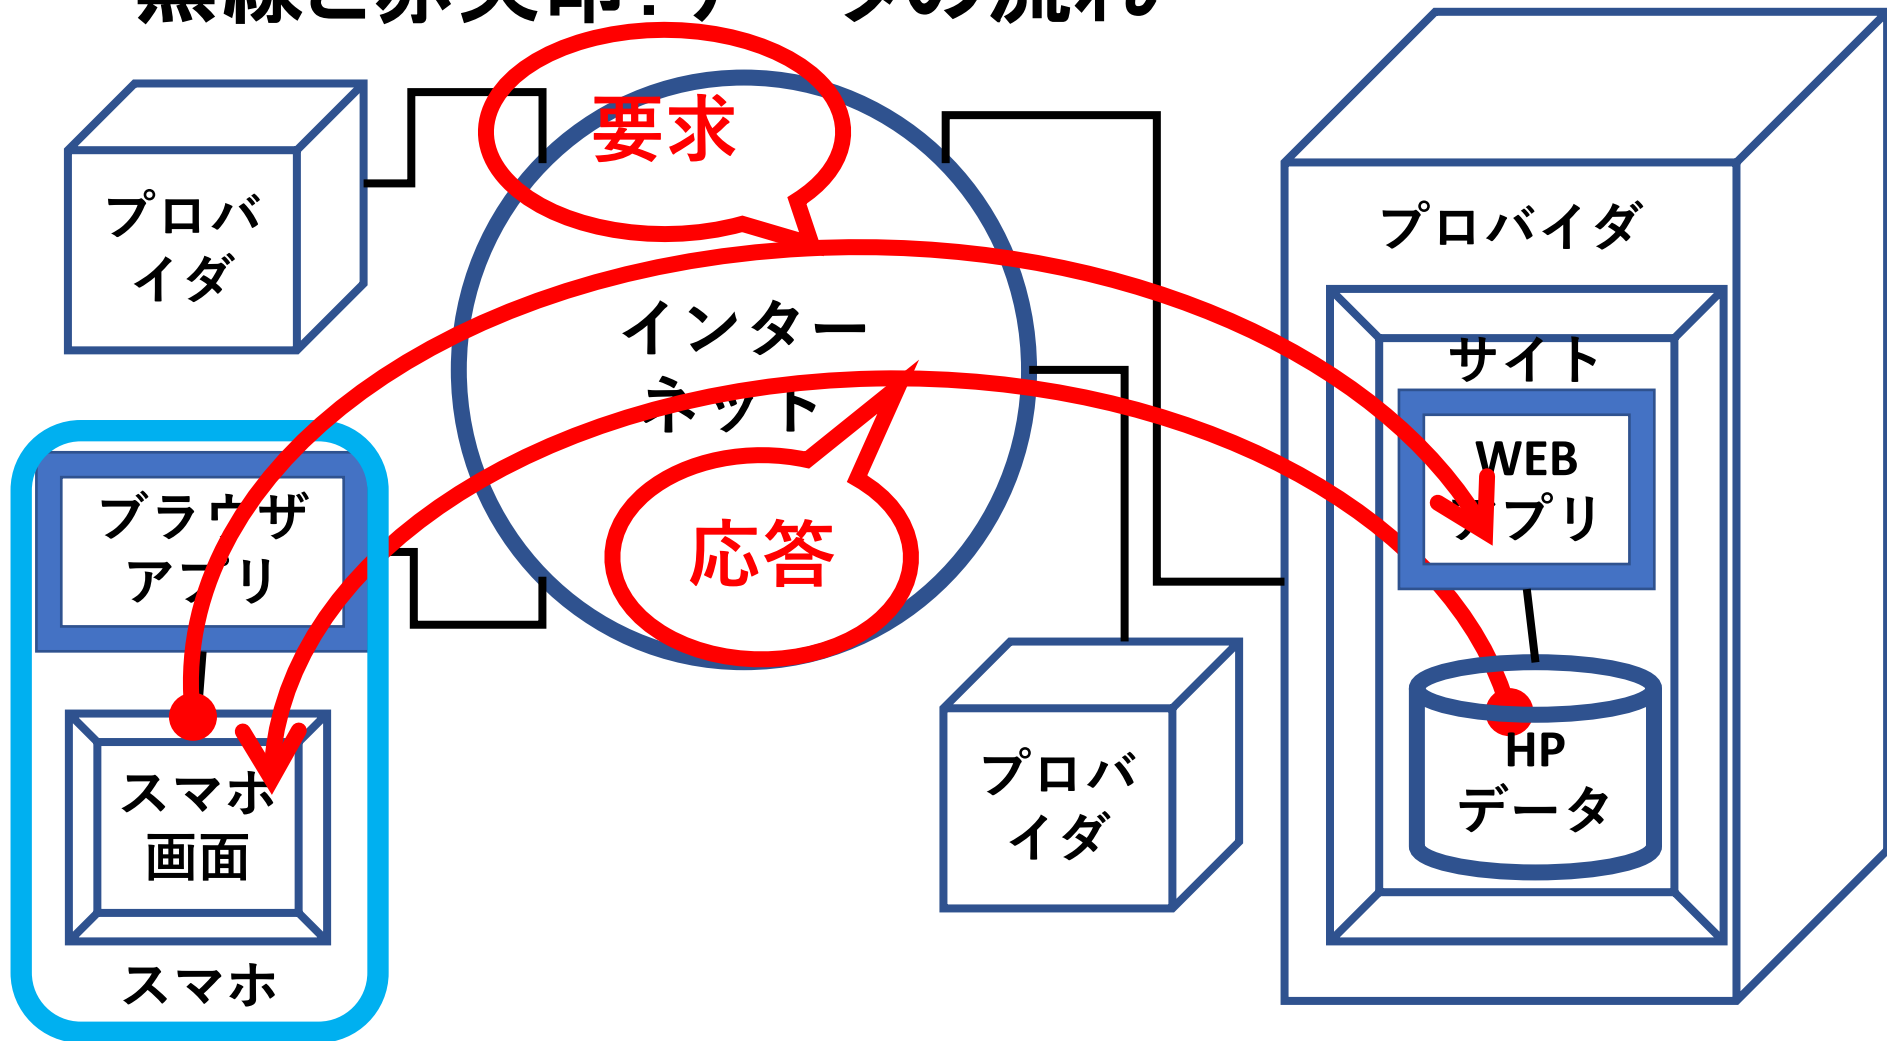

青枠

赤枠・黒枠

Google の中の
【chrome】

検索文字
列入力

： 表示する
ウェブサイト
選ぶ

QRコードでHP表示

黒矢印 → : データの流れ

(確認する}タップ

URLタップ

演習

1. 桜堤コミセンのHP
2. 武蔵野市のHP
3. 東京都のHP
4. 首相官邸のHP
5. マイクロソフトのHP
6. GOOGLEのHP
7. 自分のキャリア（携帯電話会社）のHP
8. 自分のスマホメーカー、スマホのHP
9. “時間差熱中症”

注意。怪しいHPがあるので、むやみに見ないこと（←見ただけでウィルス！）。しばらくはHPから入力をしていないこと（←情報を盗られる）

ホームページ閲覧の仕組み

—構成要素とデータの流れ—

黒線と赤矢印:データの流れ

IT用語の解説

インターネット：（ネットワークの集まり）コンピュータとIT機器（設備）のネットワーク全体

ページ：画面一つ分の文書

リンク：ページ間のつながり

WEB：（クモの巣）インターネット上でリンクでつながったページとデータのネットワーク

WEBページ：WEBで表示されるページ

ホームページ（HP）：表示されるページの中の根のページ

サイト：インターネット上でWEBページやデータを集積している場所。例：桜堤コミセンのサイト

URL：WEBページのアドレス（番地をあらわす記号）

クラウド：インターネット全体に広がったサイト

ブラウザ：WEBページを閲覧・表示させるためのアプリ

EDGE, chrome, Internet Explorer, ...