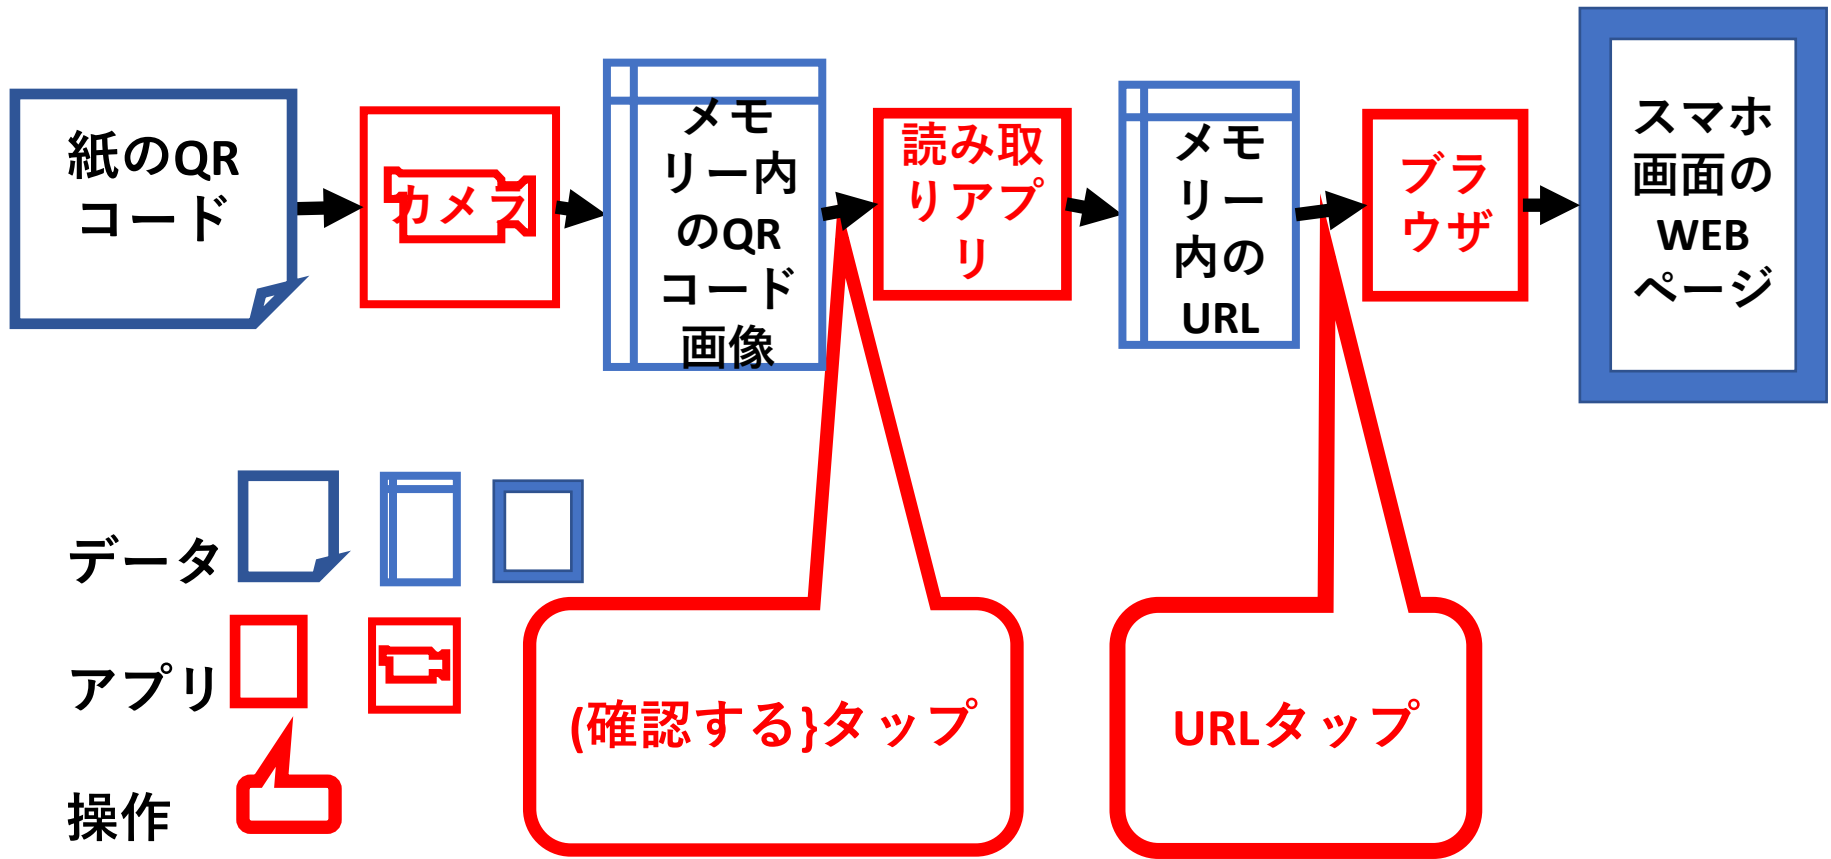

青枠
XX XX XX :
データ

赤枠・黒枠
XX XX :
操作

Google の中の
【chrome】

検索文字
列入力

: 表示する
ウェブサイト
選ぶ

QRコードでHP表示

黒矢印 → : データの流れ

演習

—構成要素とデータの流れ—

黒線と赤矢印: データの流れ

IT用語の解説

インターネット：（ネットワークの集まり）コンピュータとIT機器（設備）のネットワーク全体

ページ：画面一つ分の文書

リンク：ページ間のつながり

WEB：（クモの巣）インターネット上でリンクでつながったページとデータのネットワーク

WEBページ：WEBで表示されるページ

ホームページ（HP）：表示されるページの中の根のページ

サイト：インターネット上でWEBページやデータを集積している場所。例：桜堤コミセンのサイト

URL：WEBページのアドレス（番地をあらわす記号）

クラウド：インターネット全体に広がったサイト

ブラウザ：WEBページを閲覧・表示させるためのアプリ

EDGE, chrome, Internet Explorer, ...

ネットサーフィン：WEBページを動き回ること