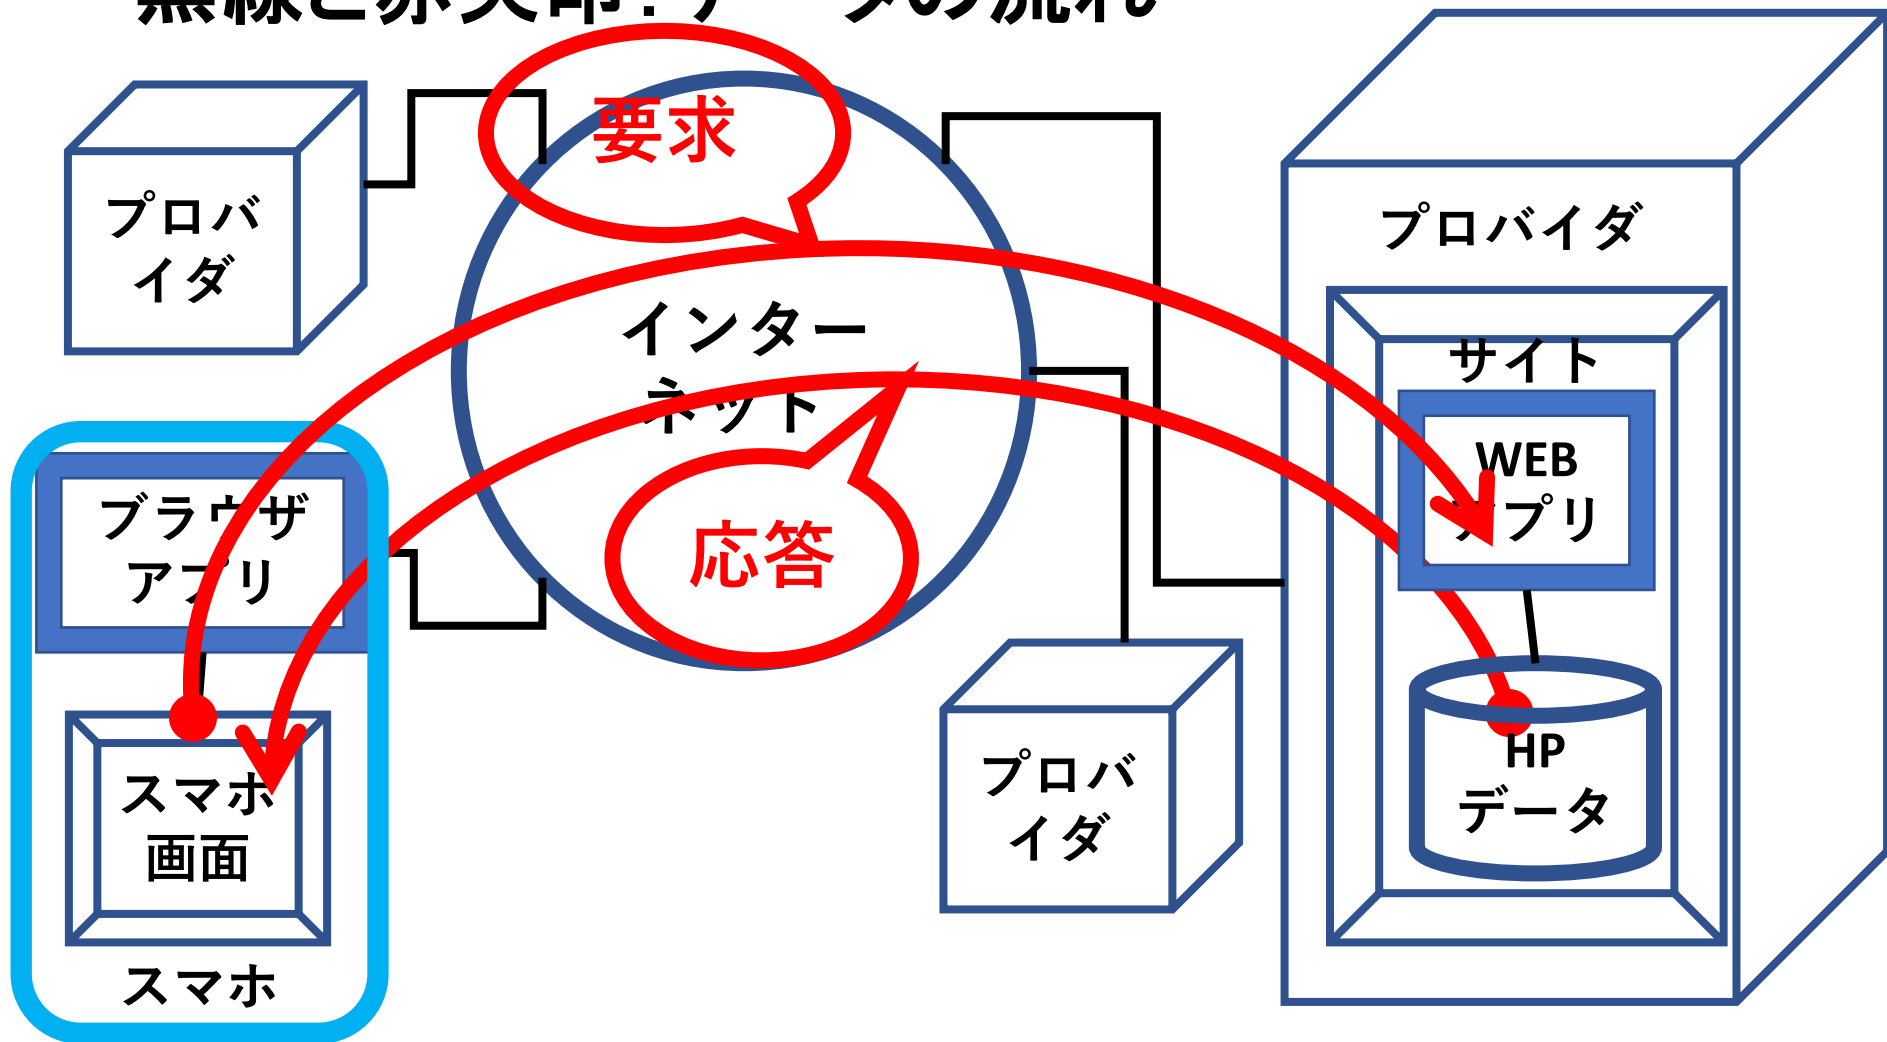

青枠
XX XX XX :
データ

赤枠・黒枠
XX XX :
操作

Google の中の
【chrome】

検索文字
列入力

: 表示する
ウェブサイト
選ぶ

QRコードでHP表示

黒矢印 → : データの流れ

演習

—構成要素とデータの流れ—

黒線と赤矢印: データの流れ

IT用語の解説

インターネット：（ネットワークの集まり）コンピュータとIT機器（設備）のネットワーク全体

ページ：画面一つ分の文書

リンク：ページ間のつながり

WEB：（クモの巣）インターネット上でリンクでつながったページとデータのネットワーク

WEBページ：WEBで表示されるページ

ホームページ（HP）：表示されるページの中の根のページ

サイト：インターネット上でWEBページやデータを集積している場所。例：桜堤コミセンのサイト

URL：WEBページのアドレス（番地をあらわす記号）

クラウド：インターネット全体に広がったサイト

ブラウザ：WEBページを閲覧・表示させるためのアプリ

EDGE, chrome, Internet Explorer, ...

ネットサーフィン：WEBページを動き回ること