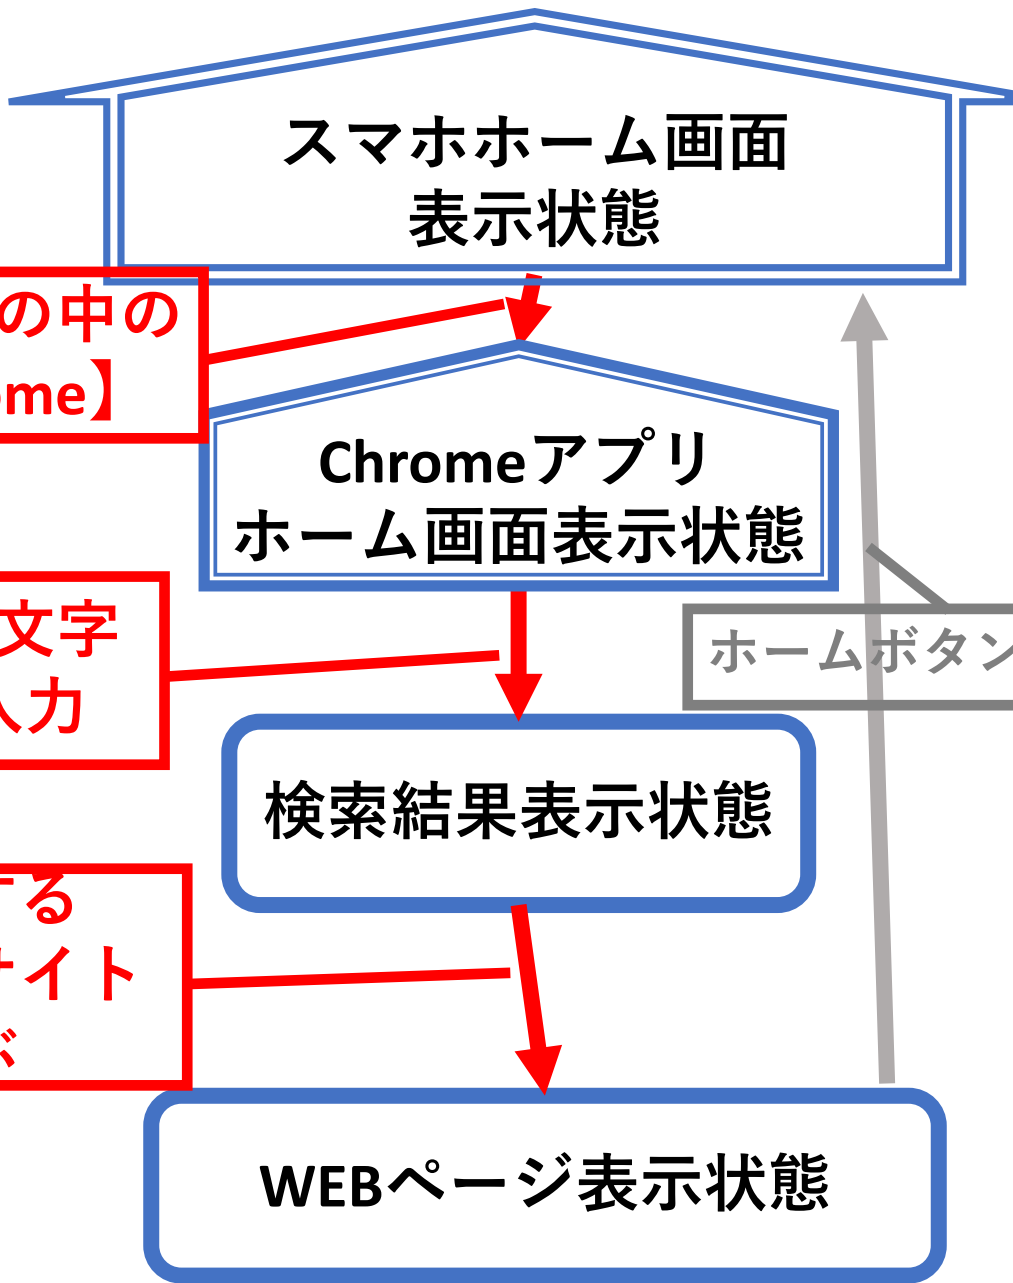

4. ホームページ閲覧 とインターネット

夜久 竹夫 (やく たけお)

2023年7月1日

夜久学館資料 YGD2023-003-4

© 2023 Yakugakkan, CC BY-NC-SA

WEBページ閲覧

○手順
矢印

→ :
画面から画面への
状態推移の順番

青枠
XX XX XX :
データ

赤枠・黒枠
XX XX :
操作

Google の中の
【chrome】

検索文字
列入力

: 表示する
ウェブサイト
選ぶ

QRコードでHP表示

黒矢印 → : データの流れ

演習

—構成要素とデータの流れ—

黒線と赤矢印: データの流れ

IT用語の解説

インターネット：（ネットワークの集まり）コンピュータとIT機器（設備）のネットワーク全体

ページ：画面一つ分の文書

リンク：ページ間のつながり

WEB：（クモの巣）インターネット上でリンクでつながったページとデータのネットワーク

WEBページ：WEBで表示されるページ